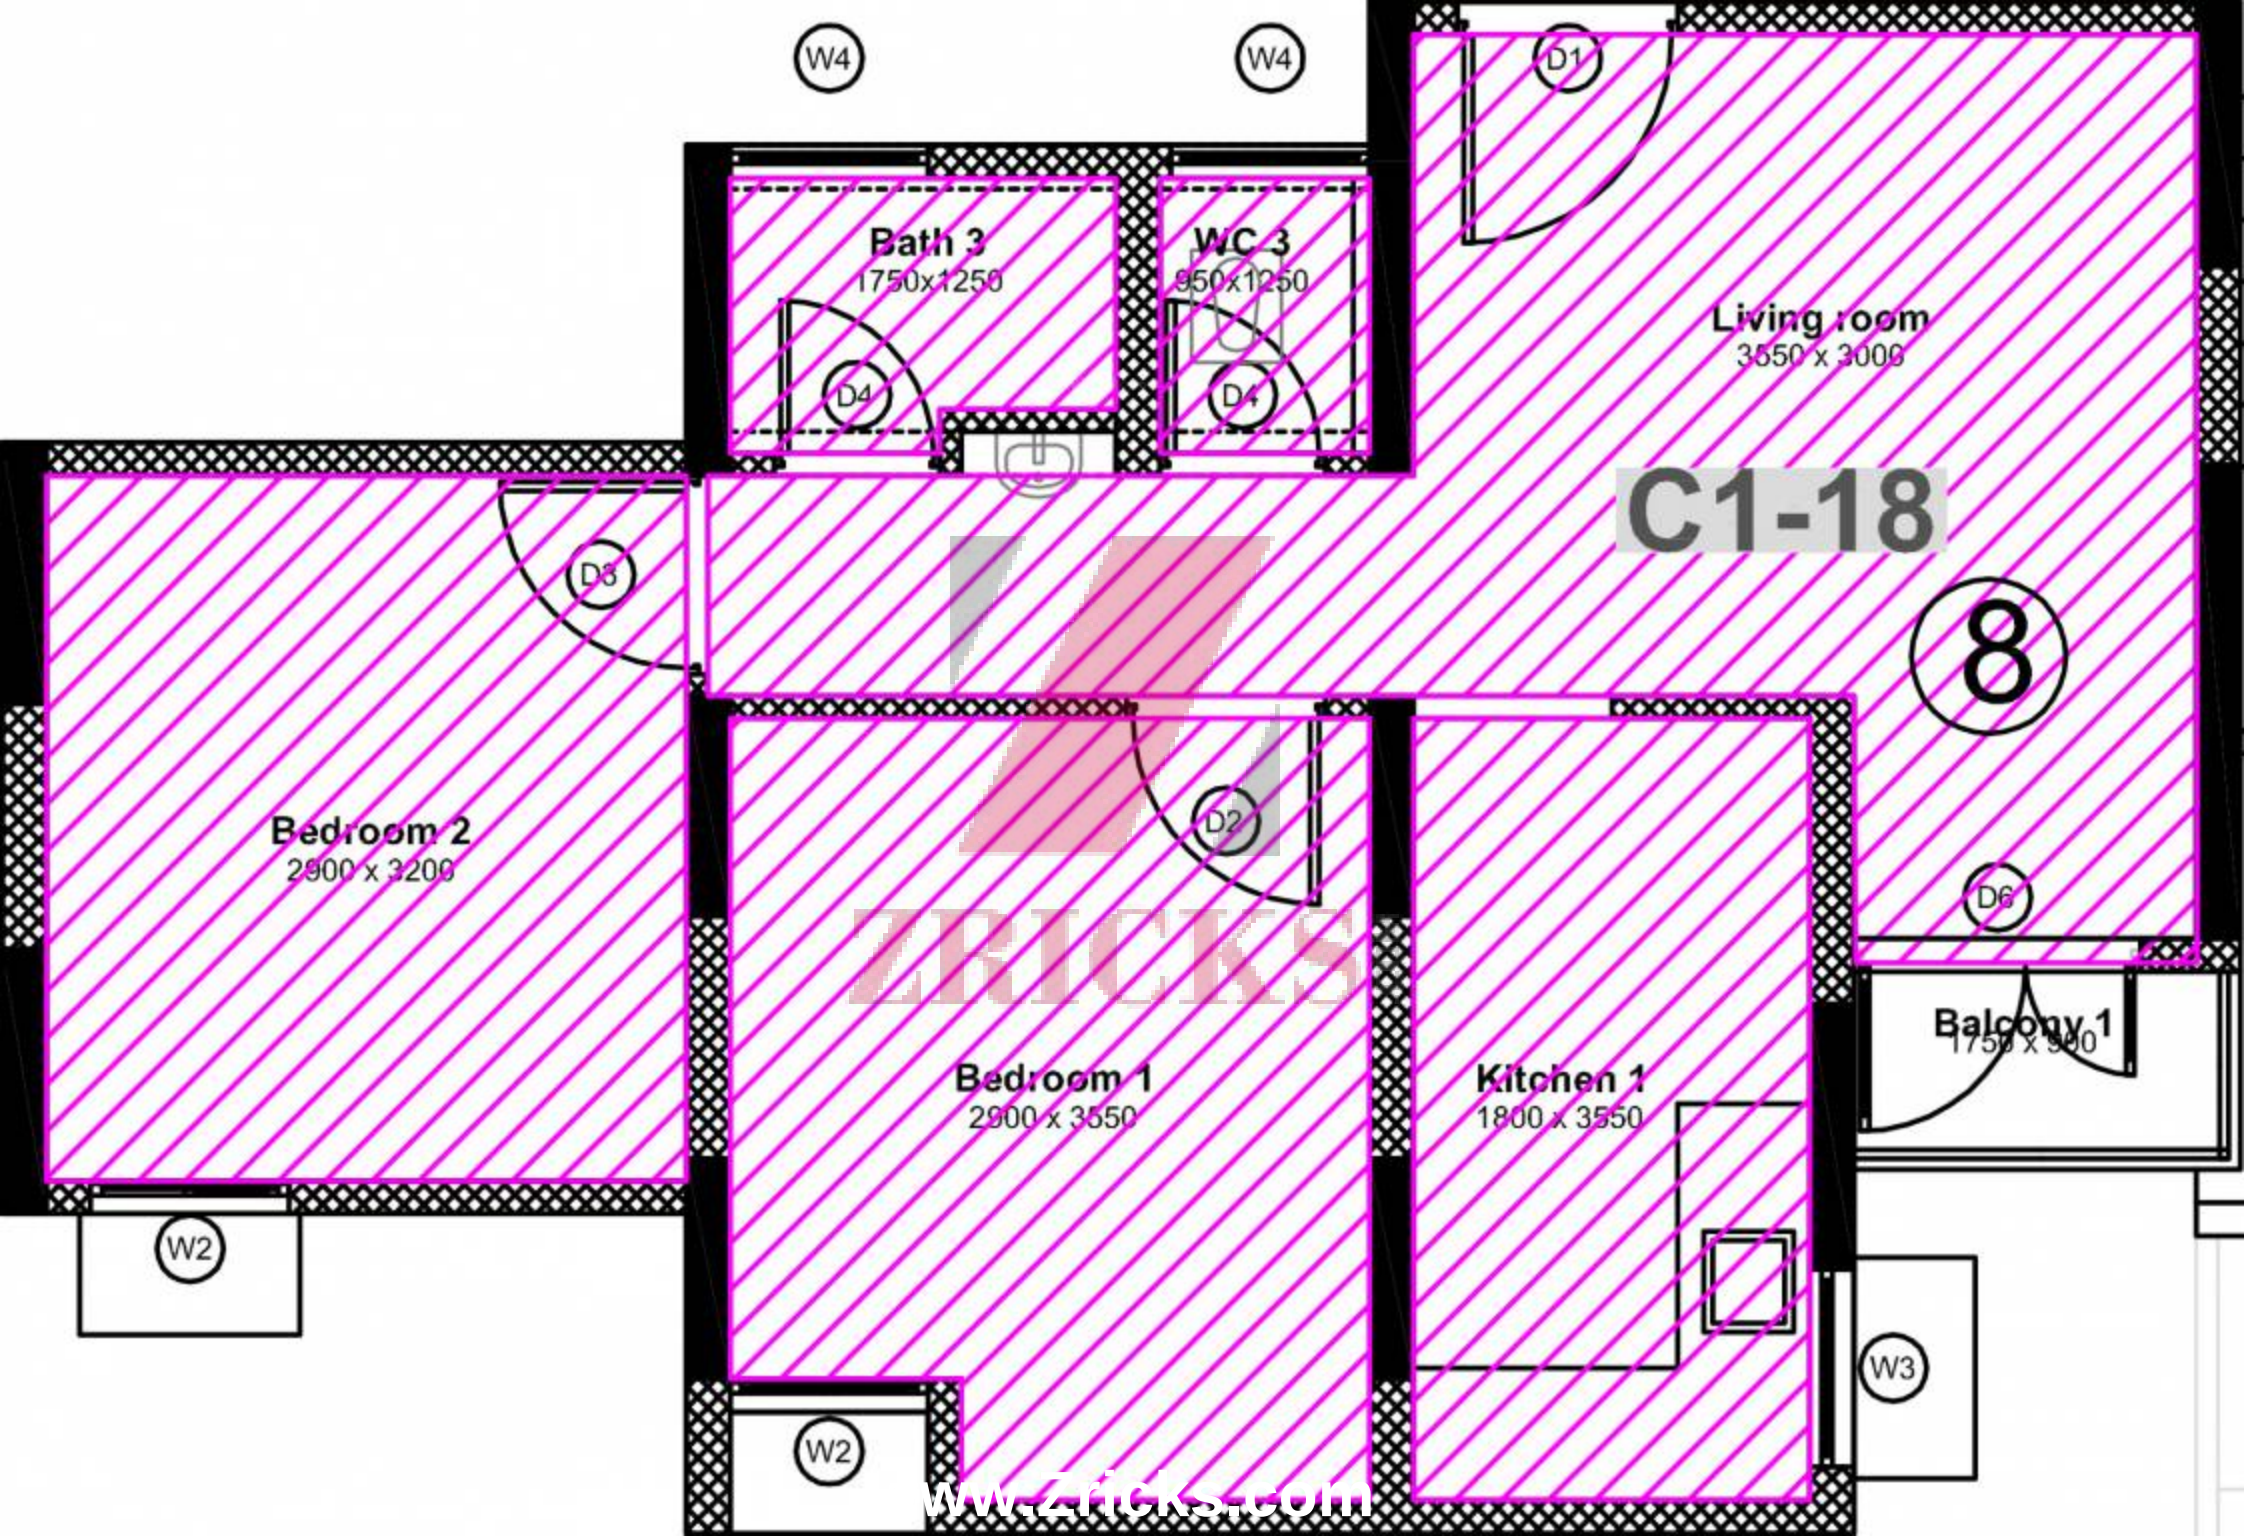

ZRICKS

1 BHK

522/ 540/ 571/ 591 sq.ft.

www.Zricks.com

2 BHK

675/ 695/ 742/ 762 sq.ft.

www.Zricks.com

W4

W4

D1

Bath 3
1750x1250

WC 3
950x1250

Living room
3550 x 3000

D4

D4

C1-18

8

D3

Bedroom 2
2900 x 3200

D2

ZIRICKS

D6

Balcony 1
1750 x 900

Bedroom 1
2900 x 3550

Kitchen 1
1800 x 3550

W2

W3

W2

www.ziricks.com

Phase 2

Phase 1

Phase 3